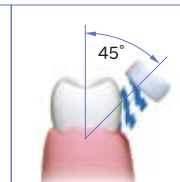

—— マニュアルでのスウィングモード選択も可能です ——

ポケットスウィングモード

毛先がやさしく歯周ポケットに届く、タテ方向の振動でブラッシング。歯周ポケットのケアにおすすめです。

ポイントスウィングモード

毛先がタテ方向に大きく振動。歯のかみ合わせ面、歯並びの悪いところなどみがきにくい場所におすすめです。

※HT-B551のみ

さらに、オムロン独自の技術が、正しいみがき方をサポート

歯周ポケットケア

45度お知らせランプ

歯周ポケットみがきに最適な角度とされる約45度にブラシが傾くとランプが点灯してお知らせします。

45度親指ポイント

みがく部位により、右図のいずれか4カ所に親指をおくとブラシが約45度の角度になり、45度みがきが自然に実現できます。

S字デザイン

S字に湾曲した独自のデザインは、持ちやすくブラッシングもラクラク。みがきにくい奥歯や前歯の裏側にも無理なく届いて、歯垢をしっかりと落とします。