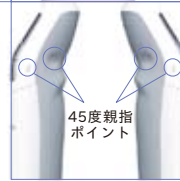

歯周ポケットに毛先が入りやすいタテ方向のやさしい毛先スウィングで歯ぐきをいたわりながら歯垢をかき出します。(約27,000回/分)

奥歯のかみ合わせ面には
ポイントスウィング

タテ方向に振動する毛先スウィングで、歯のかみ合わせやみがきにくい部位も効果的にブラッシングします。(約32,500回/分)

※正面を向いてみがくことをおすすめします。大きくかんだり、本体をたてたりして使用すると、「おまかセンサー」が正しく機能しません。

—— マニュアルでのスウィングモード選択も可能です ——

ポケットスウィングモード

毛先がやさしく歯周ポケットに届く、タテ方向の振動でブラッシング。歯周ポケットのケアにおすすめです。

ポイントスウィングモード

毛先がタテ方向に大きく振動。歯のかみ合わせ面、歯並びの悪いところなどみがきにくい場所におすすめです。

※HT-B551のみ

さらに、オムロン独自の技術が、正しいみがき方をサポート

歯周ポケットケア

45度お知らせランプ

歯周ポケットみがきに最適な角度とされる約45度にブラシが傾くとランプが点灯してお知らせします。

45度親指ポイント

みがく部位により、右図のいずれか4カ所に親指をおくとブラシが約45度の角度になり、45度みがきが自然に実現できます。

S字デザイン

S字に湾曲した独自のデザインは、持ちやすくブラッシングもラクラク。みがきにくい奥歯や前歯の裏側にも無理なく届いて、歯垢をしっかりと落とします。