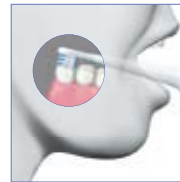

—— マニュアルでのスウィングモード選択も可能です ——

ポケットスウィングモード

毛先がやさしく歯周ポケットに届く、タテ方向の振動でブラッシング。歯周ポケットのケアにおすすめです。

ポイントスウィングモード

毛先がタテ方向に大きく振動。歯のかみ合わせ面、歯並びの悪いところなどみがきにくい場所におすすめです。

※HT-B551のみ

さらに、オムロン独自の技術が、正しいみがき方をサポート

歯周ポケットケア

45度お知らせランプ

歯周ポケットみがきに最適な角度とされる約45度にブラシが傾くとランプが点灯してお知らせします。

45度親指ポイント

みがく部位により、右図のいずれか4カ所に親指をおくとブラシが約45度の角度になり、45度みがきが自然に実現できます。

S字デザイン

S字に湾曲した独自のデザインは、持ちやすくブラッシングもラクラク。みがきにくい奥歯や前歯の裏側にも無理なく届いて、歯垢をしっかりと落とします。