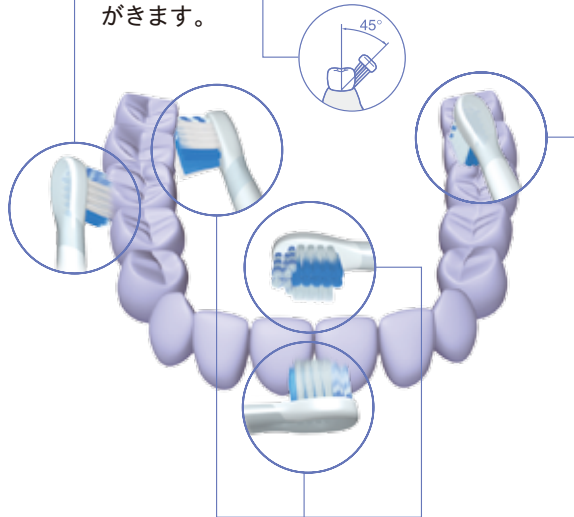

オムロンヘルスケア株式会社

〒615-0084 京都市右京区山ノ内山ノ下町24番地 <http://www.healthcare.omron.co.jp/>

DA207 ①ZQM ②095 ©OMRON HEALTHCARE Co., Ltd. 2009, All Rights Reserved.

歯と歯ぐきの健康を保つためには
部位ごとの「みがきわけ」が効果的 です。

歯の部位と正しい「みがきわけ」

奥歯のかみ合わせ面

ブラシを90度にあて、やや強めにかき出すようにみがきます。

歯周ポケット

歯と歯ぐきの境目の溝に毛先が届くようにして、約45度の角度で、やさしくみがきます。

奥歯の側面、前歯の表面・裏面など 歯と歯ぐきの境目

歯ぐきを傷めないよう毛先を小刻みに動かして、やさしくみがきます。

特に大切なのは 歯周ポケットへの 「45度」みがき

日本歯科大学教授
歯学博士
佐藤 聡 先生

私たちの歯は部位によって、はえ方や形状が異なり、どの歯も同じようにみがいていたのでは、プラーク（歯垢）を満足に落とすことができなったり、逆に歯ぐきを傷つける恐れがあります。そこで大切なのは、部位に合わせた「みがきわけ」と歯周ポケットへの「45度みがき」。各部位に適切なあて方、みがき方をする事で、理想的なオーラルケアが実現できます。

ご存知ですか「毛先みがき」

チカラまかせにブラッシングしても、プラーク（歯垢）は除去しにくいものです。それどころか、歯ぐきをいためる原因にもなります。私たち歯科医が推奨するのは、毛先の先端を使ってブラッシングする「毛先みがき」です。プラークは、ブラシを大きく動かすより、毛先の先端を細かく何度も動かす方が効果的に落とせます。毎日の「毛先みがき」でぜひ、歯と歯ぐきの健康を保ってください。

歯科医が薦める「みがきわけ」を自動で実現する 歯みがき「おまかセンサー」搭載。

歯みがき「おまかセンサー」とは？

「オートスウィングモード」選択時、本体に内蔵された3D加速度センサーが、みがいている部位を認識し、「毛先スウィング」を自動切り替えるので、最適な「毛先みがき」ができます。

奥歯の側面、前歯の表面・裏面など歯と歯ぐきの境目には
ワイドスウィング

ヨコ方向に振動する毛先スウィングで、歯の面についた歯垢を歯ぐきを傷めず効果的に除去します。(約20,000回/分)

歯周ポケットには
ポケットスウィング