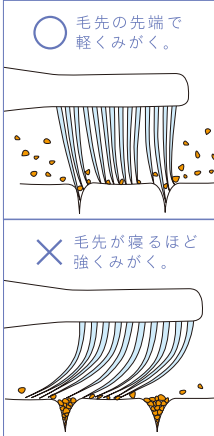

オムロンヘルスケア株式会社

〒615-0084 京都市右京区山ノ内山ノ下町24番地 <http://www.healthcare.omron.co.jp/>

DA207 ①ZQM ②095 ©OMRON HEALTHCARE Co., Ltd. 2009, All Rights Reserved.

歯と歯ぐきの健康を保つためには
部位ごとの「みがきわけ」が効果的 です。

歯の部位と正しい「みがきわけ」

奥歯のかみ合わせ面

ブラシを90度にあて、やや強めにかき出すようにみがきます。

歯周ポケット

歯と歯ぐきの境目の溝に毛先が届くようにして、約45度の角度で、やさしくみがきます。

奥歯の側面、前歯の表面・裏面など 歯と歯ぐきの境目

歯ぐきを傷めないよう毛先を小刻みに動かして、やさしくみがきます。

特に大切なのは 歯周ポケットへの 「45度」みがき

日本歯科大学教授
歯学博士
佐藤 聡 先生

私たちの歯は部位によって、はえ方や形状が異なり、どの歯も同じようにみがいていたのでは、プラーク（歯垢）を満足に落とすことができなったり、逆に歯ぐきを傷つける恐れがあります。そこで大切なのは、部位に合わせた「みがきわけ」と歯周ポケットへの「45度みがき」。各部位に適切なあて方、みがき方をする事で、理想的なオーラルケアが実現できます。

ご存知ですか「毛先みがき」

チカラまかせにブラッシングしても、プラーク（歯垢）は除去しにくいものです。それどころか、歯ぐきをいためる原因にもなります。私たち歯科医が推奨するのは、毛先の先端を使ってブラッシングする「毛先みがき」です。プラークは、ブラシを大きく動かすより、毛先の先端を細かく何度も動かす方が効果的に落とせます。毎日の「毛先みがき」でぜひ、歯と歯ぐきの健康を保ってください。

歯科医が薦める「みがきわけ」を自動で実現する 歯みがき「おまかセンサー」搭載。

歯みがき「おまかセンサー」とは？

「オートスウィングモード」選択時、本体に内蔵された3D加速度センサーが、みがいている部位を認識し、「毛先スウィング」を自動切り替えるので、最適な「毛先みがき」ができます。

奥歯の側面、前歯の表面・裏面など歯と歯ぐきの境目には
ワイドスウィング

ヨコ方向に振動する毛先スウィングで、歯の面についた歯垢を歯ぐきを傷めず効果的に除去します。(約20,000回/分)

歯周ポケットには
ポケットスウィング