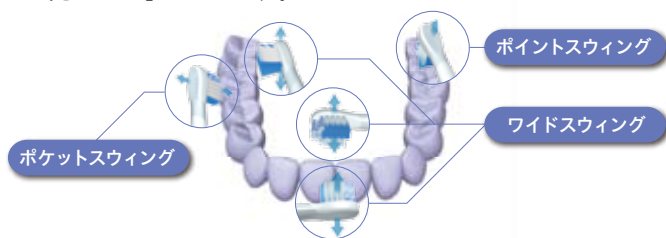

ブラシを90度にあて、やや強めにかき出すようにみがきます。

歯周ポケット

歯と歯ぐきの境目の溝に毛先が届くようにして、約45度の角度で、やさしくみがきます。

奥歯の側面、前歯の表面・裏面など 歯と歯ぐきの境目

歯ぐきを傷めないよう毛先を小刻みに動かして、やさしくみがきます。

特に大切なのは 歯周ポケットへの 「45度」みがき

日本歯科大学教授
歯学博士
佐藤 聡 先生

私たちの歯は部位によって、はえ方や形状が異なり、どの歯も同じようにみがいていたのでは、プラーク（歯垢）を満足に落とすことができなったり、逆に歯ぐきを傷つける恐れがあります。そこで大切なのは、部位に合わせた「みがきわけ」と歯周ポケットへの「45度みがき」。各部位に適切なあて方、みがき方をする事で、理想的なオーラルケアが実現できます。

ご存知ですか「毛先みがき」

チカラまかせにブラッシングしても、プラーク（歯垢）は除去しにくいものです。それどころか、歯ぐきをいためる原因にもなります。私たち歯科医が推奨するのは、毛先の先端を使ってブラッシングする「毛先みがき」です。プラークは、ブラシを大きく動かすより、毛先の先端を細かく何度も動かす方が効果的に落とせます。毎日の「毛先みがき」でぜひ、歯と歯ぐきの健康を保ってください。

歯科医が薦める「みがきわけ」を自動で実現する 歯みがき「おまかセンサー」搭載。

歯みがき「おまかセンサー」とは？

「オートスウィングモード」選択時、本体に内蔵された3D加速度センサーが、みがいている部位を認識し、「毛先スウィング」を自動切り替えるので、最適な「毛先みがき」ができます。

奥歯の側面、前歯の表面・裏面など歯と歯ぐきの境目には
ワイドスウィング

ヨコ方向に振動する毛先スウィングで、歯の面についた歯垢を歯ぐきを傷めず効果的に除去します。(約20,000回/分)

歯周ポケットには
ポケットスウィング

歯周ポケットに毛先が入りやすいタテ方向のやさしい毛先スウィングで歯ぐきをいたわりながら歯垢をかき出します。(約27,000回/分)

奥歯のかみ合わせ面には
ポイントスウィング

タテ方向に振動する毛先スウィングで、歯のかみ合わせやみがきにくい部位も効果的にブラッシングします。(約32,500回/分)

※正面を向いてみがくことをおすすめします。大きくかんだり、本体をたてたりして使用すると、「おまかセンサー」が正しく機能しません。